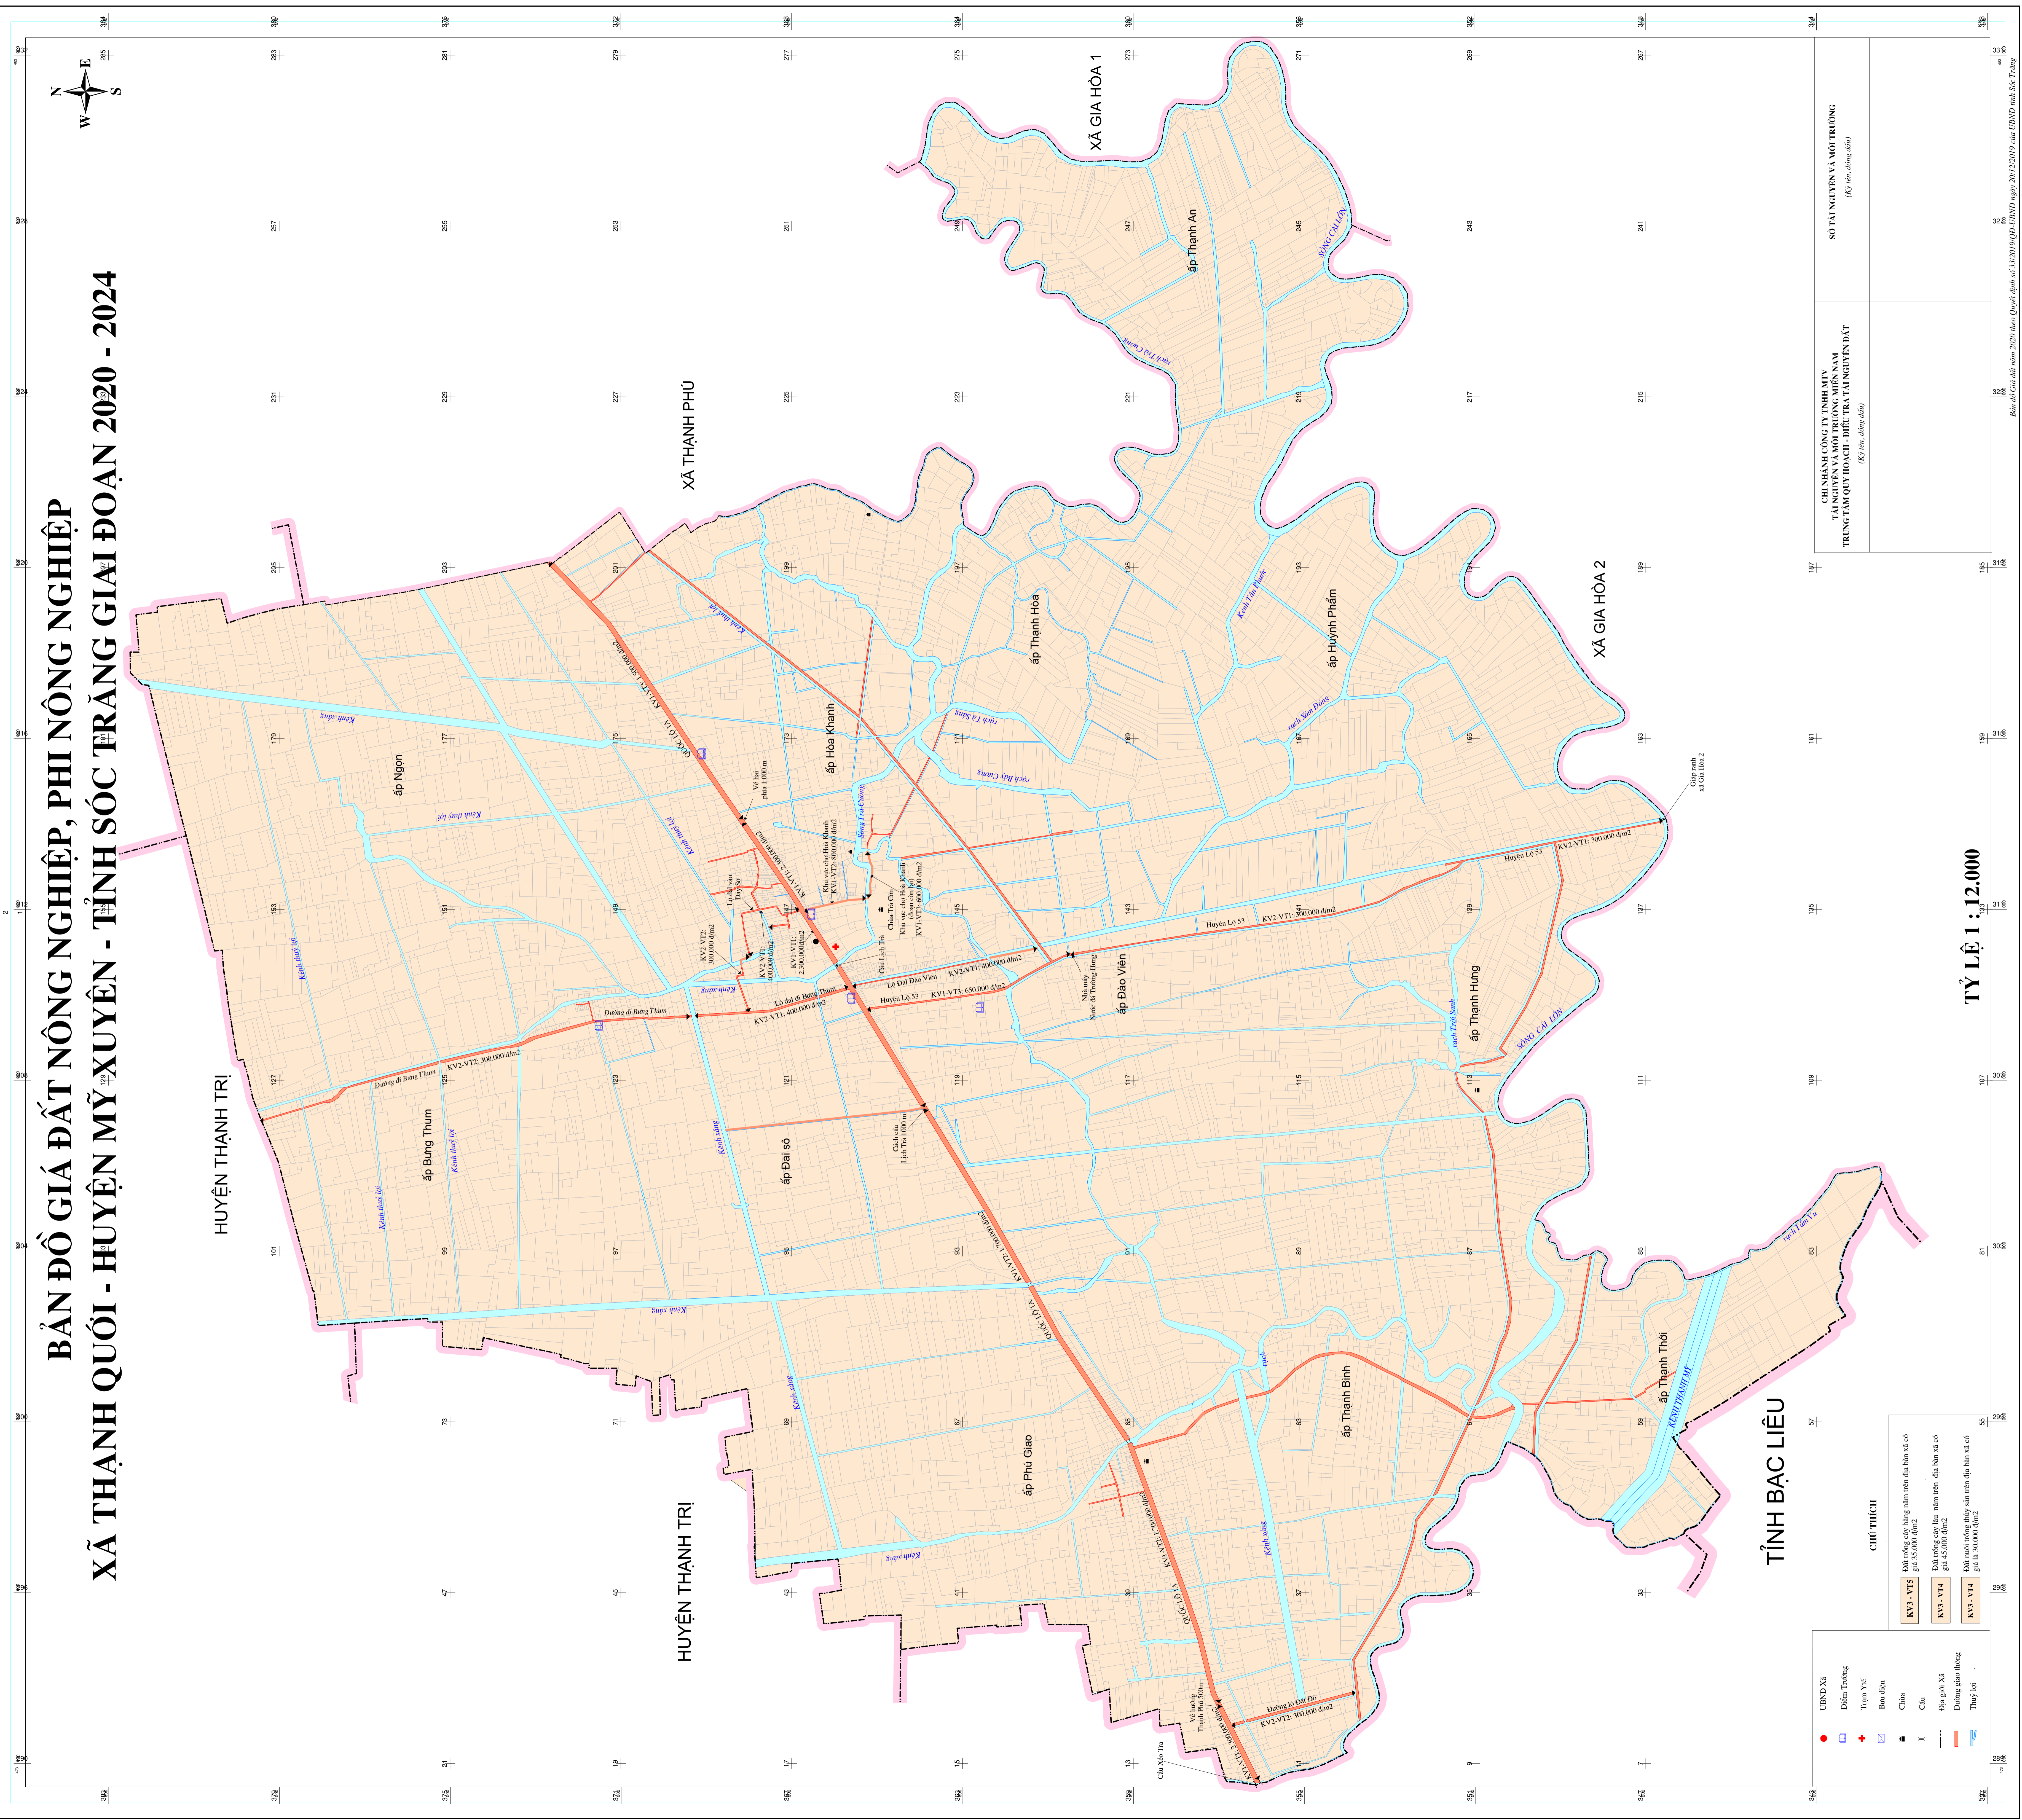

BẢN ĐỒ GIÁ ĐẤT NÔNG NGHIỆP, PHI NÔNG NGHIỆP XÃ THANH QUỚI - HUYỆN MỸ XUYÊN - TỈNH SÓC TRĂNG GIAI ĐOẠN 2020 - 2024

CHÍNH SÁCH CÔNG TY TNHH MTV TÀI NGUYÊN VÀ MÔI TRƯỜNG MIỀN NAM TRUNG TÂM QUY HOẠCH - ĐIỀU TRỊ TÀI NGUYÊN ĐẤT (Ký tên, đóng dấu)	SƠ TÀI NGUYÊN VÀ MÔI TRƯỜNG (Ký tên, đóng dấu)
---	---

CHỨC THỨC

UBND Xã	Đất trồng cây lương thực trên địa bàn xã có giá 5.000 đ/m ²
Điện Trường	Đất trồng cây ăn quả trên địa bàn xã có giá 45.000 đ/m ²
Trạm Y tế	Đất trồng cây ăn quả trên địa bàn xã có giá 45.000 đ/m ²
Bưu điện	Đất trồng cây ăn quả trên địa bàn xã có giá 45.000 đ/m ²
Chùa	Đất trồng cây ăn quả trên địa bàn xã có giá 45.000 đ/m ²
Đền thờ Xã	
Cầu	
Đường giao thông	
Thủy lợi	

TỶ LỆ 1 : 12.000